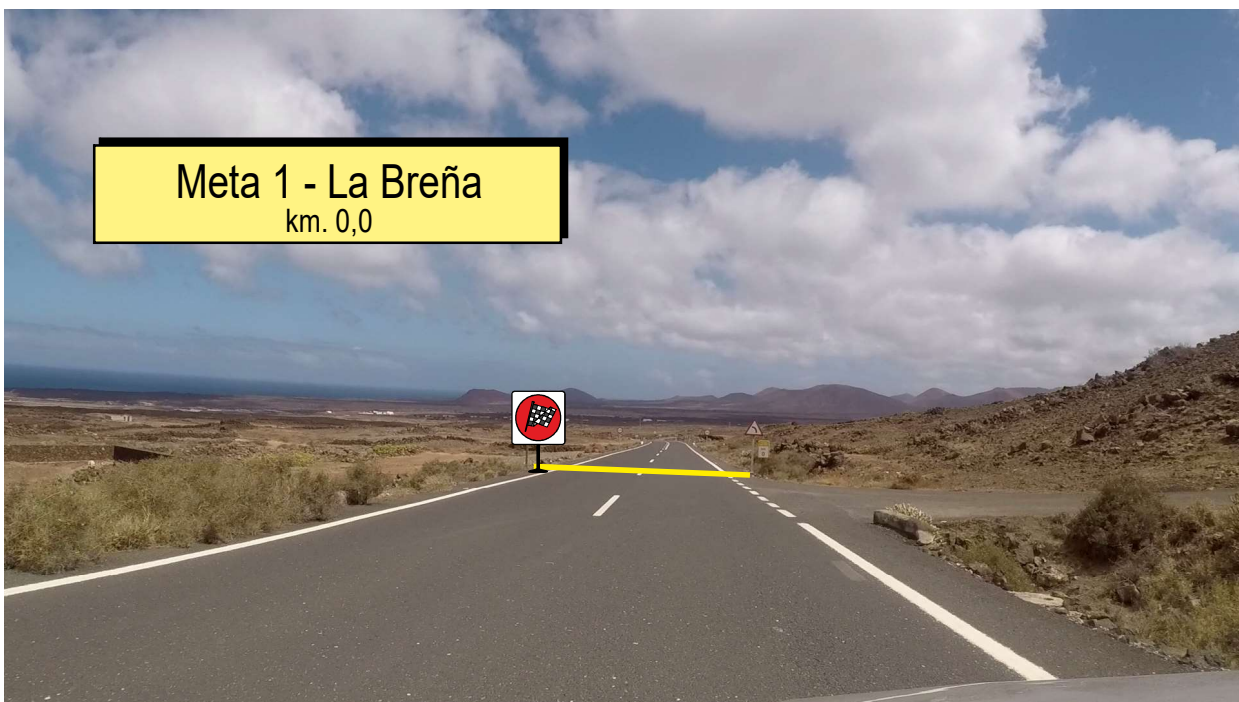

Chicane - Femes
km. 6,1

Chicane - Las Casitas
km. 6,7

Salida 1 - Las Casitas
km. 8,99

Meta 1 - La Breña
km. 0,0

CIERRE 2
Parque Cerrado - Trofeos