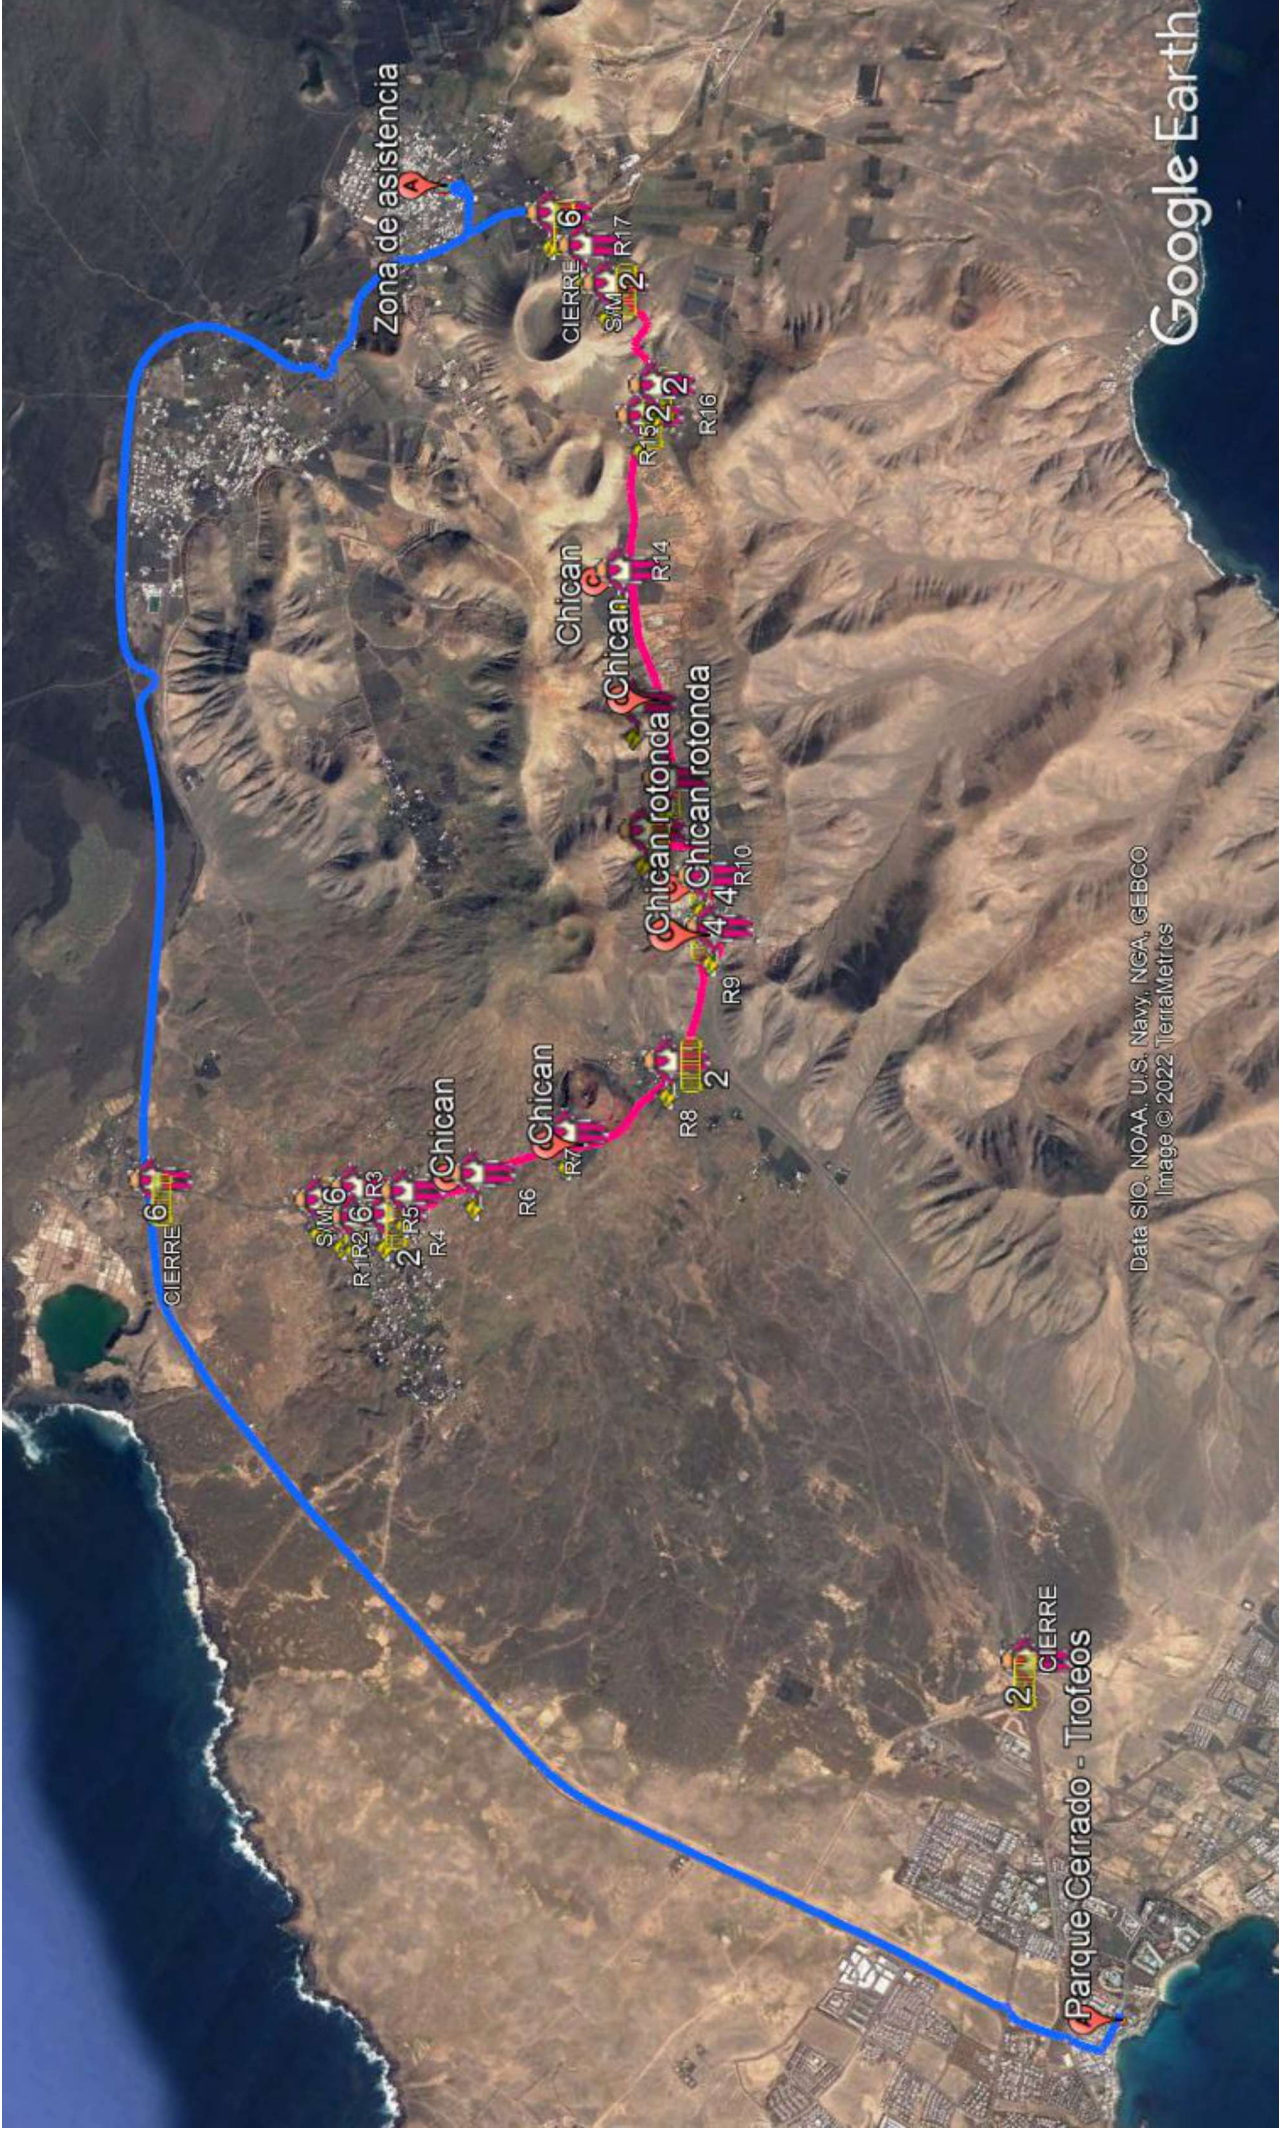

Chicane - Femes
km. 6,1

Chicane - Las Casitas
km. 6,7

Salida 1 - Las Casitas
km. 8,99

Meta 1 - La Breña
km. 0,0

CIERRE 2
Parque Cerrado - Trofeos