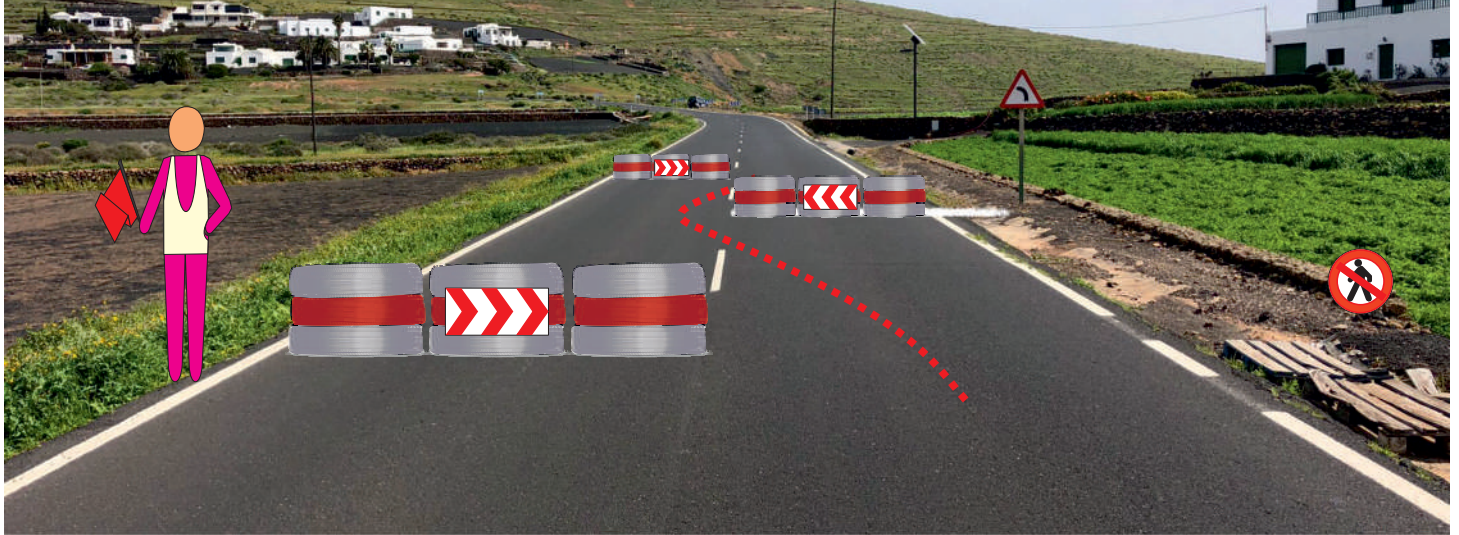

Chicane 9- Costa Teguise
km. 8,860

MONTAJE CHICANNE

Chicane 1- Los Valles
km. 2,680

Chicane 2- Los Valles
km. 3,610