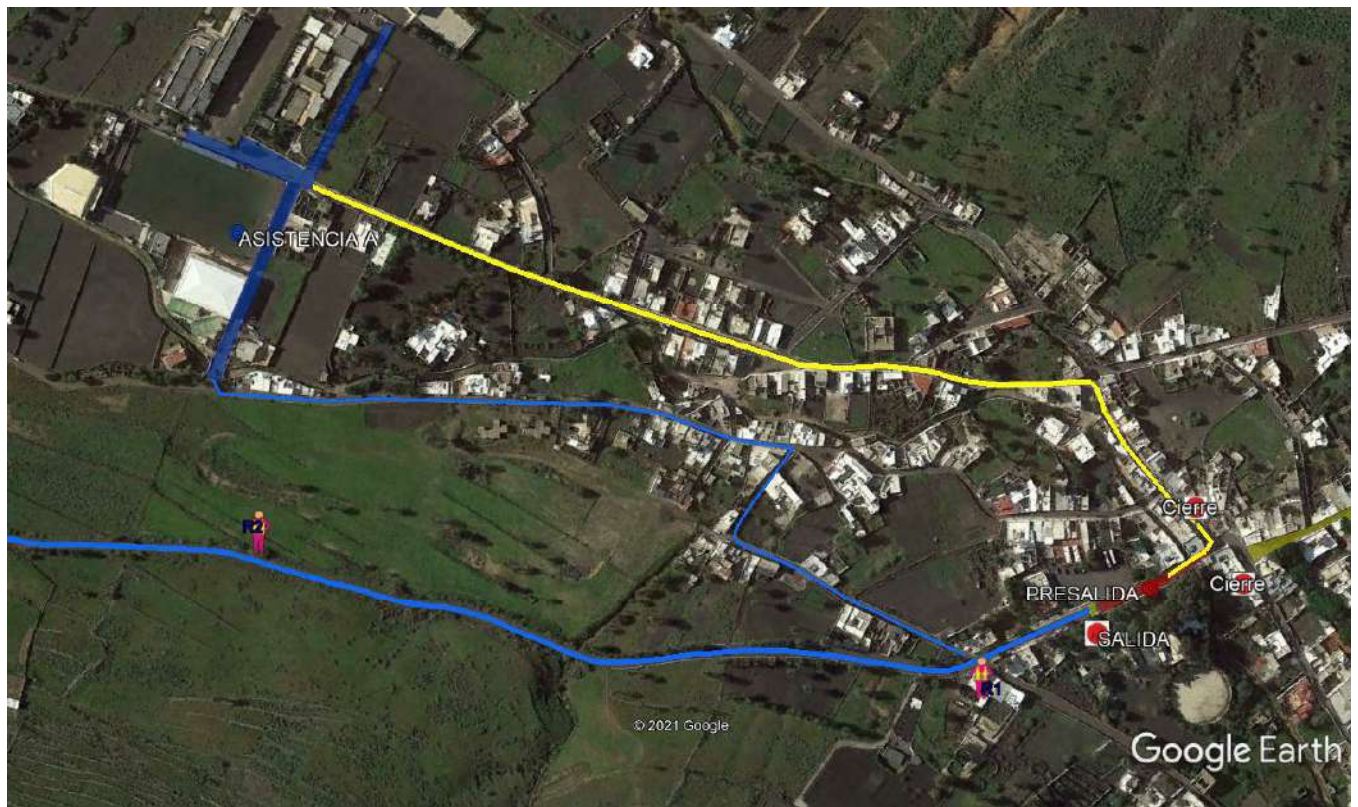

**MAPAS**

**PLANO GENERAL DE LA 42 SUBIDA DE HARÍA**

**DETALLE DE LA ZONA DE ASISTENCIA A – PABELLÓN DEPORTIVO DE HARÍA**

### DETALLE DE LA ZONA DE SALIDA Y PARQUE CERRADO – HARÍA

### DETALLE DE LA ZONA DE META Y ASISTENCIA B – LOS HELECHOS