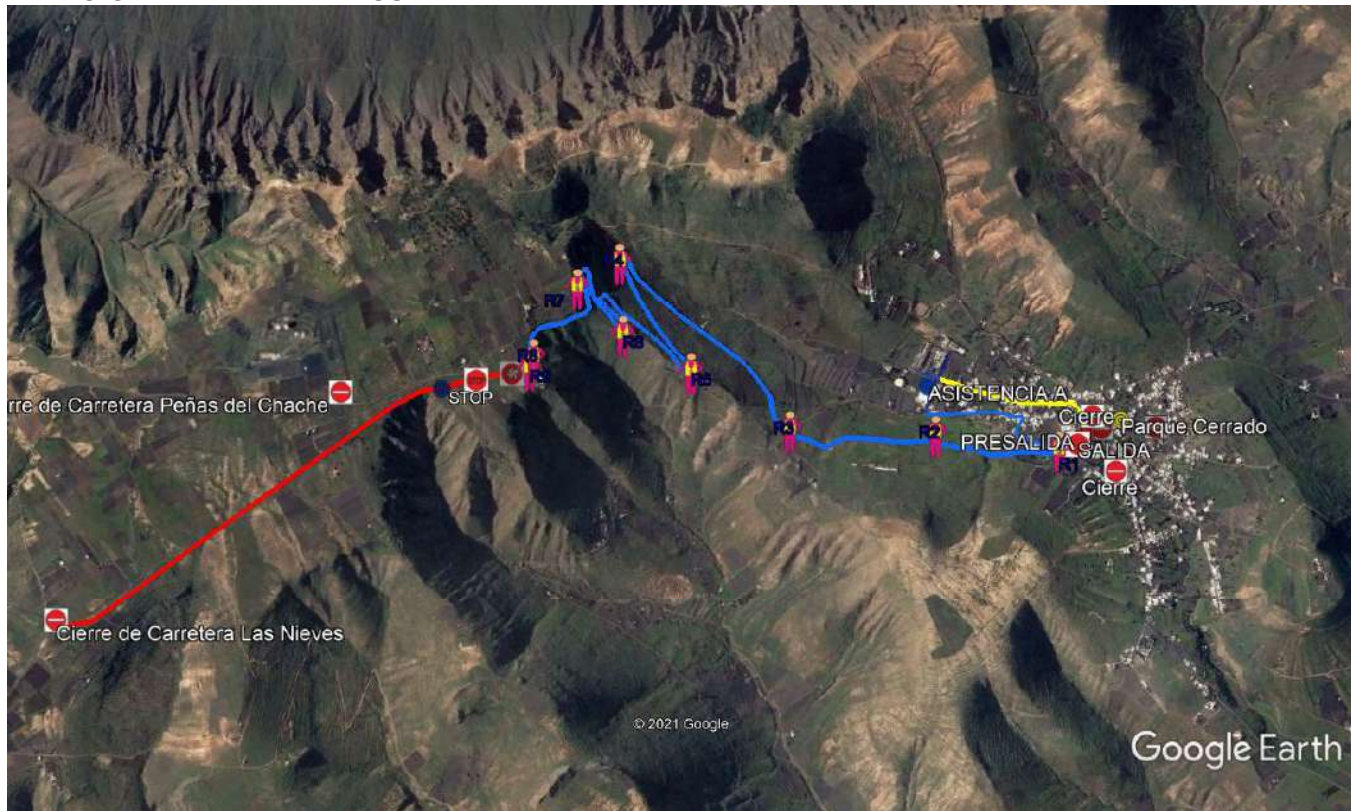

**MAPAS**

**PLANO GENERAL DE LA 42 SUBIDA DE HARÍA**

**DETALLE DE LA ZONA DE ASISTENCIA A – PABELLÓN DEPORTIVO DE HARÍA**

### DETALLE DE LA ZONA DE SALIDA Y PARQUE CERRADO – HARÍA

### DETALLE DE LA ZONA DE META Y ASISTENCIA B – LOS HELECHOS